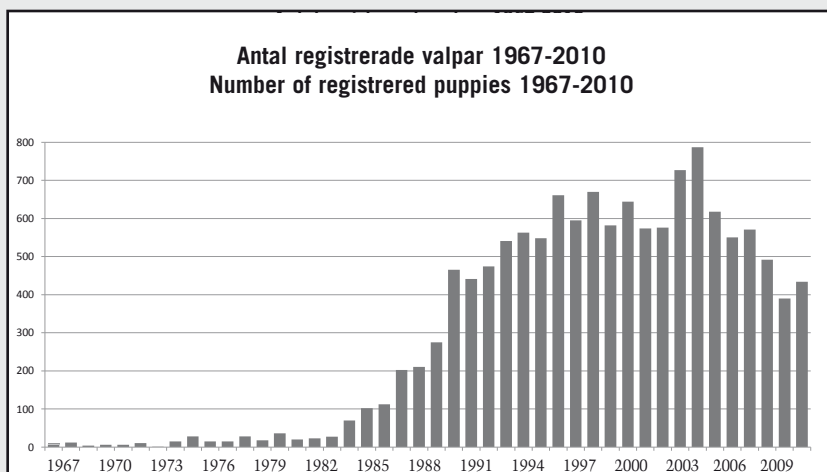

Avelshanar som haft 3 kullar eller fler 2010 Stud dogs with 3 or more litters 2010

Saffron-Spice	3 kullar/litters
Extra´s Valentino	3 kullar/litters

Höftledsresultat / Hip scores

Hundens namn Registreringsnummer
HD-status (A, B, C, D, E)
A, B = normala höfter C, D, E = grad av dysplasi
h = hane, t = tik
(e.) Far (u.) Mor